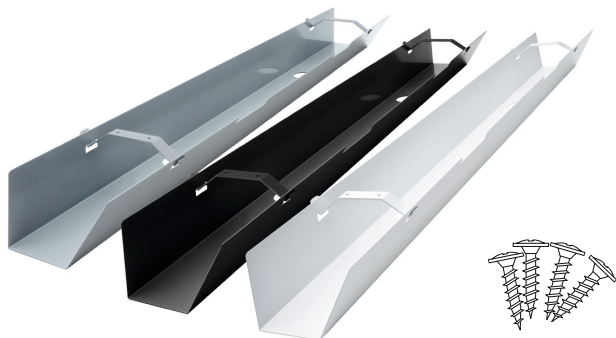

BEWARE: Use the enclosed screws for table tops with a minimum thickness of 20 mm only!

INSTALLATION

- ☑ (recommended as an option) Mark the holes for **brackets B + C** and pre-drill them if necessary; note the distances to the respective tray length (see dimensions on the frontpage)
- ☑ Mount **brackets B + C** firmly to the tabletop with the 4 fastening screws **(1)**.
Attention: the sloping front V of the tray A is hooked onto the shorter hook of the brackets.
- ☑ hook the **back panel R** of the tray A into the longer hook of the brackets **B + C**.
- ☑ route, insert and remove cables, plug-in connectors and power supply units.
- ☑ hook the **front V** of the tray into the shorter hooks

- 1x bac à câbles dans la couleur et la longueur choisies
- 2x support dans la couleur choisie
- 4x SPAX filetage complet cruciforme Z2, 4x17mm

DÉTAILS

- ✓ version 55 cm - une découpe à l'avant et à la base, versions 110 et 147 cm - deux découpes à l'avant et à la base pour le passage des câbles
- ✓ il suffit de dégager le plateau à l'avant pour le rabattre
- ✓ suffisamment d'espace de rangement pour l'alimentation électrique, les câbles et les bâtis de prises de courant
- ✓ largeur 55 cm, 110 cm ou 147 cm - trois couleurs chacune
- ✓ construction métallique robuste avec matériel de fixation