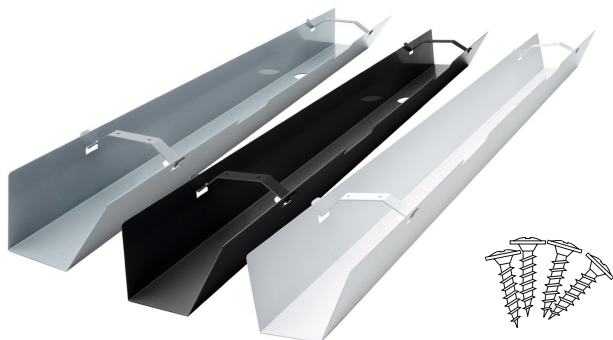

BANDEJA DE CABLES BASIC

55 / 110 / 147 CM - PLATA / NEGRO / BLANCO

ALCANCE DE LA ENTREGA

1x bandeja de cables en el color y la longitud seleccionados
2x soporte en color seleccionado
4x SPAX hilo completo rebaja en cruz Z2, 4x17mm

DETALLES

- ✓ versión de 55 cm: un orificio en la parte delantera y otro en la base; versiones de 110 y 147 cm: dos orificios en la parte delantera y otro en la base para pasar los cables.
- ✓ para plegar la bandeja basta con desengancharla de la parte delantera
- ✓ espacio suficiente para guardar la fuente de alimentación, los cables y las regletas de enchufes
- ✓ 55 cm, 110 cm o 147 cm de ancho - tres colores cada uno
- ✓ robusta construcción metálica con material de fijación