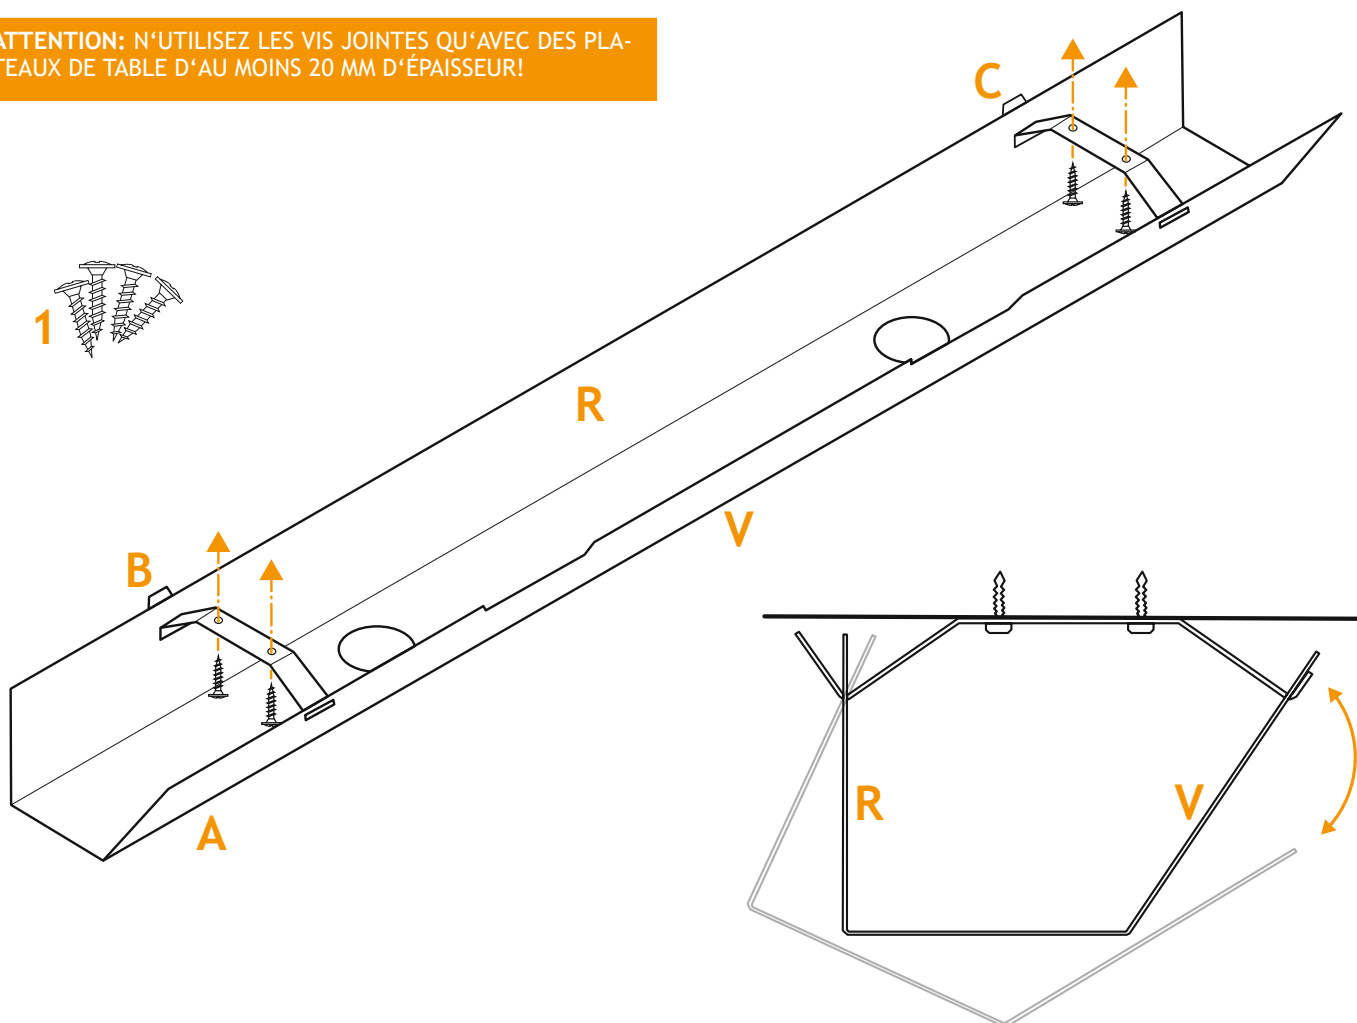

ATTENTION: N'UTILISEZ LES VIS JOINTES QU'AVEC DES PLATEAUX DE TABLE D'AU MOINS 20 MM D'ÉPAISSEUR!

MONTAGE

- ☑️ (recommandé en option) Marquer les trous de perçage des supports B + C et prépercer si nécessaire ; respecter les distances par rapport à la longueur respective du receveur (voir dimensions au recto).
- ☑️ monter solidement les supports B + C sur le plateau de table à l'aide des 4 vis de fixation (1).
Attention: le côté avant incliné V du bac A est accroché au crochet le plus court des supports.
- ☑️ accrocher le bac A avec la paroi arrière R dans le crochet le plus long des supports B + C.
- ☑️ poser maintenant les câbles, les connecteurs et les blocs d'alimentation, les amener ou les évacuer.
- ☑️ accrocher la face avant V du bac dans les crochets plus courts.