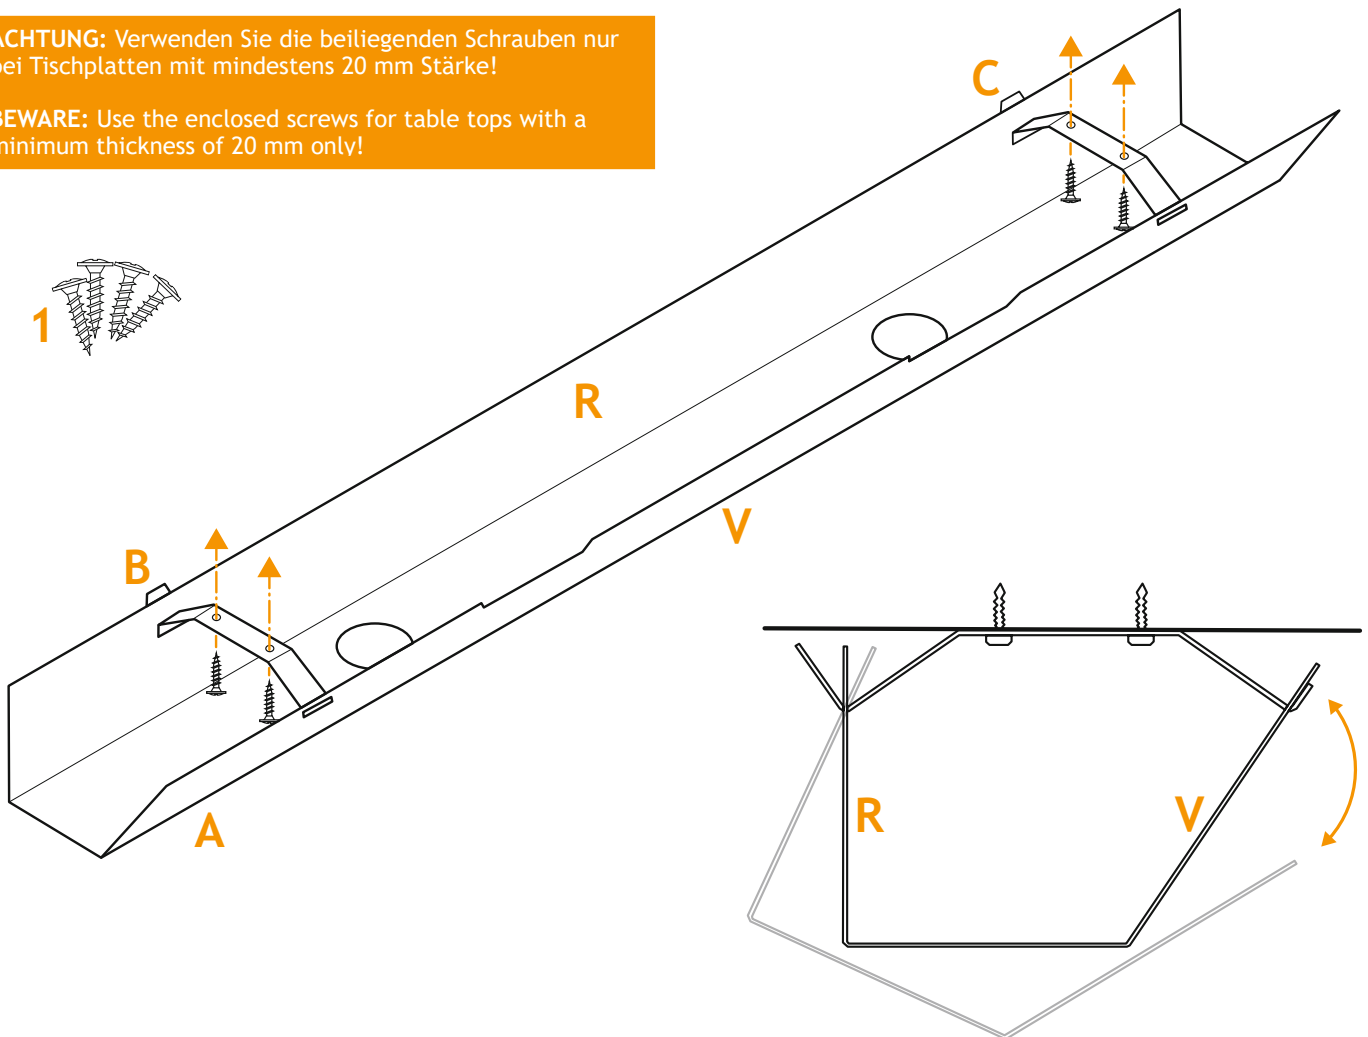

- ✓ 55 cm Version - jeweils eine Aussparung an Vorderseite und Boden, 110 & 147 cm Version - jeweils zwei Aussparungen an Vorderseite und Boden für das Zuführen von Kabeln
- ✓ Wanne zum abklappen an Vorderseite einfach aushängen
- ✓ ausreichend Platz für Netzteile, Kabel & Steckdosenleisten
- ✓ 55 cm, 110 cm oder 147 cm Breite - jeweils drei Farben
- ✓ robuste Metallkonstruktion inkl. Befestigungsmaterial

Breite	Farbe	Art.-Nr.	EAN
55 cm	Silber	EIH-E000210	4260398687955
55 cm	Schwarz	EIH-E000211	4260398687962
55 cm	Weiß	EIH-E000212	4260398687979
110 cm	Silber	EIH-E000077	4260398681045
110 cm	Schwarz	EIH-E000078	4260398681052
110 cm	Weiß	EIH-E000079	4260398681069
147 cm	Silber	EIH-E000080	4260398681076
147 cm	Schwarz	EIH-E000081	4260398681083
147 cm	Weiß	EIH-E000082	4260398681090

ACHTUNG: Verwenden Sie die beiliegenden Schrauben nur bei Tischplatten mit mindestens 20 mm Stärke!

BEWARE: Use the enclosed screws for table tops with a minimum thickness of 20 mm only!

MONTAGE

- ☑ (optional empfohlen) Bohrlöcher der Halterungen B + C anzeichnen und ggf. vorbohren; beachten Sie die Abstände zur jeweiligen Wannlänge (s. Abmessungen Vorderseite).
- ☑ Halterungen B + C mit den 4 Befestigungsschrauben (1) fest an der Tischplatte montieren.
Achtung: am kürzeren Haken der Halterungen wird die schräge Vorderseite V der Wanne A eingehängt.
- ☑ Wanne A mit der Rückwand R im längeren Haken der Halterungen B + C eingehängen.
- ☑ Kabel, Steckleisten und Netzteile nun verlegen, zuführen bzw. abführen.
- ☑ Vorderseite V der Wanne in die kürzeren Haken eingehängen.