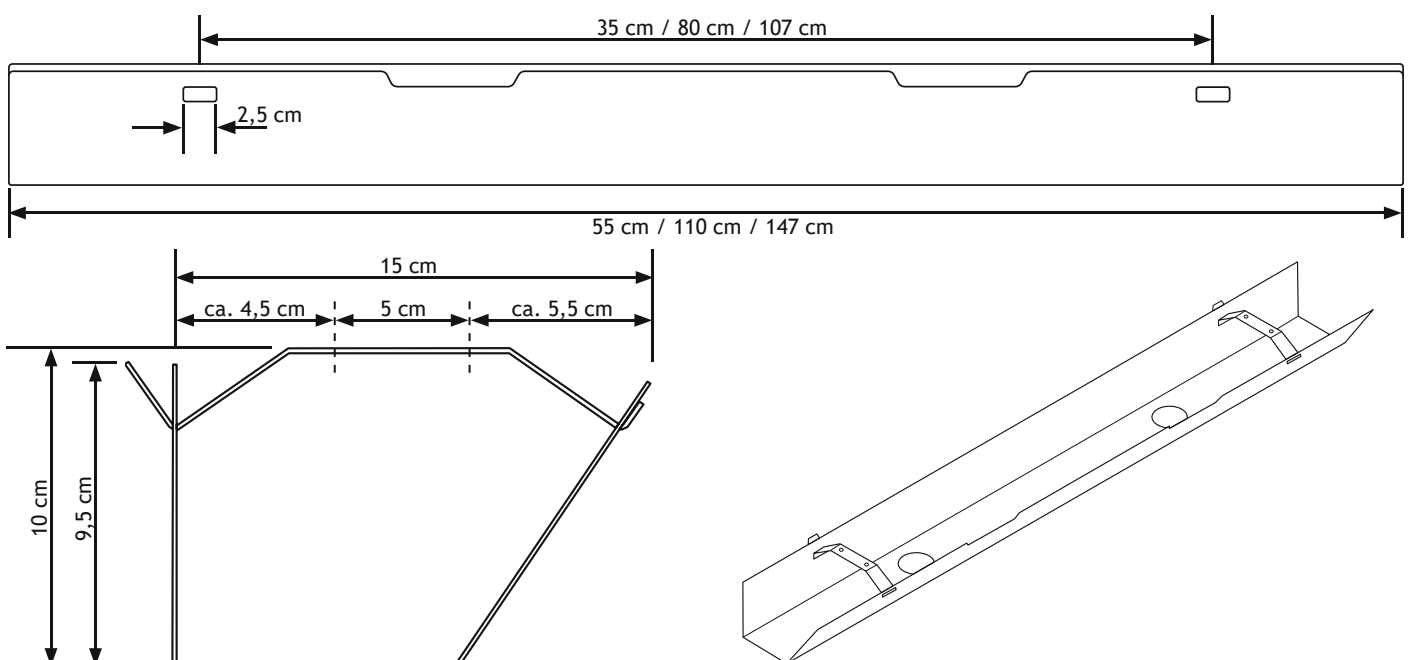

DÉTAILS

- ✓ version 55 cm - une découpe à l'avant et à la base, versions 110 et 147 cm - deux découpes à l'avant et à la base pour le passage des câbles
- ✓ il suffit de dégager le plateau à l'avant pour le rabattre
- ✓ suffisamment d'espace de rangement pour l'alimentation électrique, les câbles et les bâtis de prises de courant
- ✓ largeur 55 cm, 110 cm ou 147 cm - trois couleurs chacune
- ✓ construction métallique robuste avec matériel de fixation

Largeur	Couleur	Art. n°	EAN
55 cm	Argenté	EIH-E000210	4260398687955
55 cm	Noir	EIH-E000211	4260398687962
55 cm	Blanc	EIH-E000212	4260398687979
110 cm	Argenté	EIH-E000077	4260398681045
110 cm	Noir	EIH-E000078	4260398681052
110 cm	Blanc	EIH-E000079	4260398681069
147 cm	Argenté	EIH-E000080	4260398681076
147 cm	Noir	EIH-E000081	4260398681083
147 cm	Blanc	EIH-E000082	4260398681090