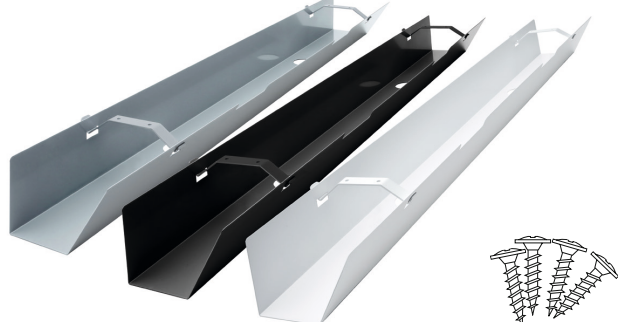

SCOPE OF DELIVERY

- 1x cable tray in selected colour & length
- 2x bracket in selected colour
- 4x SPAX full thread cross recess Z2, 4x17mm