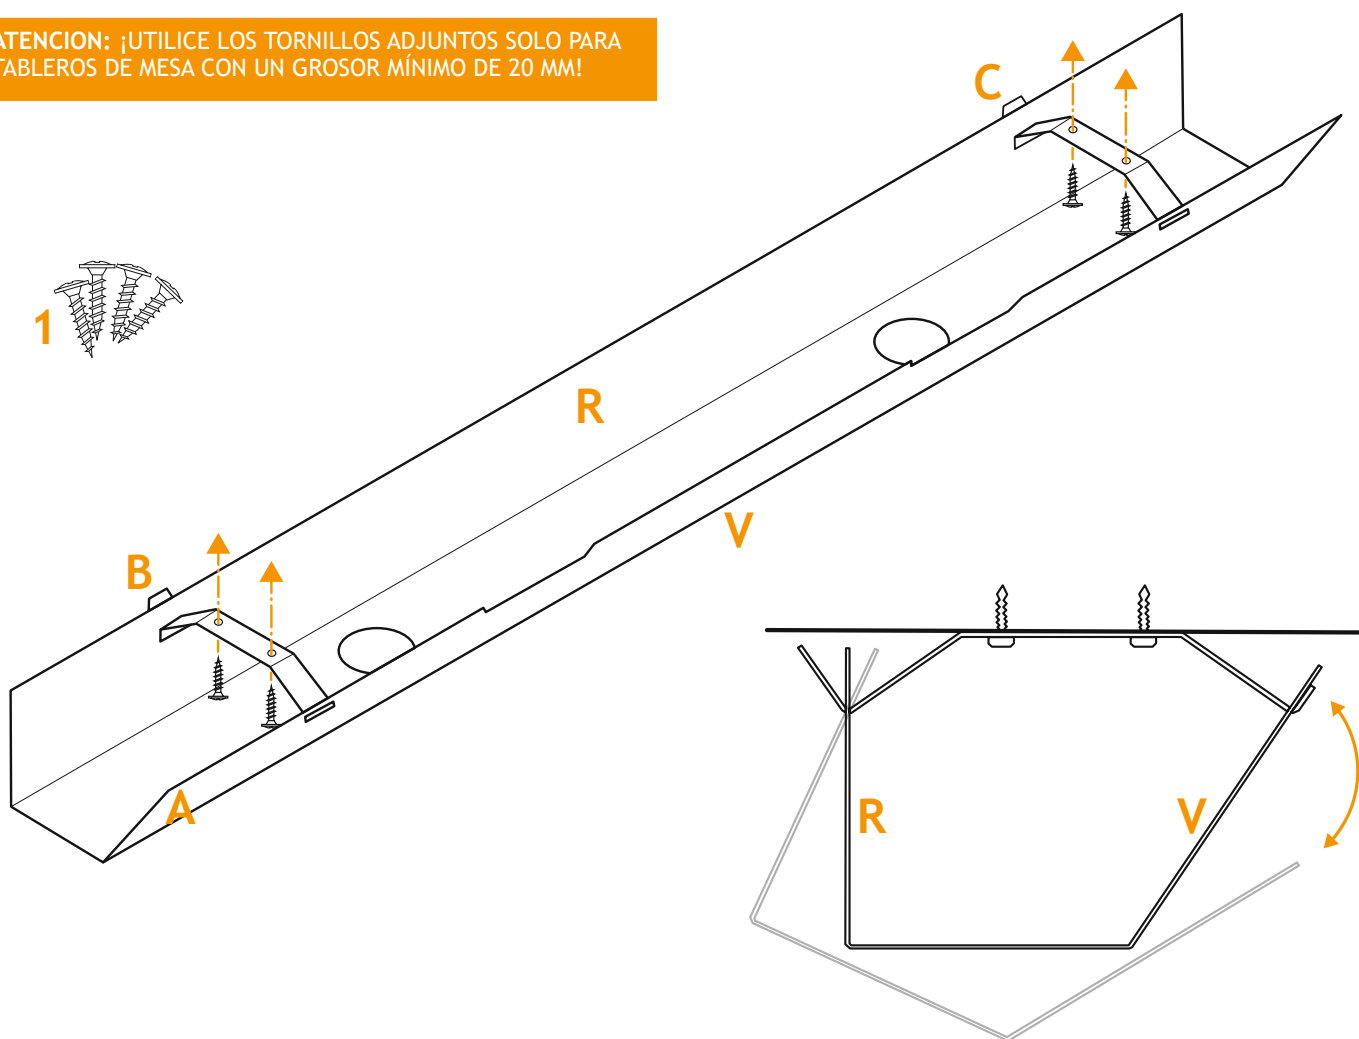

ATENCIÓN: ¡UTILICE LOS TORNILLOS ADJUNTOS SOLO PARA TABLEROS DE MESA CON UN GROSOR MÍNIMO DE 20 MM!

MONTAJE

- ☑️ (recomendado como opción) Marque los agujeros para los soportes B + C y pretaládrelos si es necesario; anote las distancias a la longitud de la bandeja respectiva (vea las dimensiones en el frente).
- ☑️ monte los soportes B + C firmemente en el tablero de la mesa con los 4 tornillos de fijación (1).
Atención: la V frontal inclinada de la bandeja A se engancha en el gancho más corto de los soportes.
- ☑️ enganche el panel trasero R de la bandeja A en el gancho más largo de los soportes B + C.
- ☑️ a hora, dirige, introduce y retira los cables, los conectores y las fuentes de alimentación.
- ☑️ enganche la V delantera de la bandeja en los ganchos más cortos.