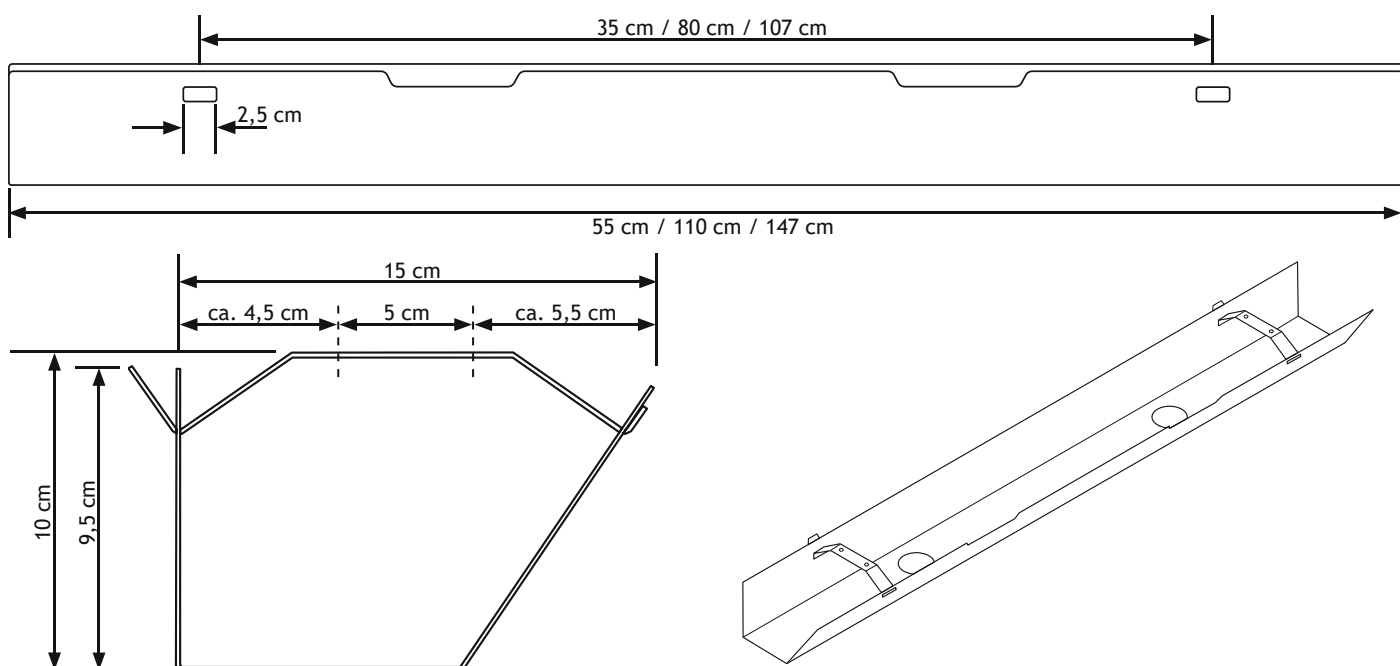

KABELWANNE BASIC

55 / 110 / 147 CM - SILBER / SCHWARZ / WEIß

LIEFERUMFANG

- 1x Kabelwanne in gewählter Farbe & Länge
- 2x Halterung in gewählter Farbe
- 4x SPAX Vollgewinde Kreuzschlitz Z2, 4x17mm

DETAILS

- ✓ 55 cm Version - jeweils eine Aussparung an Vorderseite und Boden, 110 & 147 cm Version - jeweils zwei Aussparungen an Vorderseite und Boden für das Zuführen von Kabeln
- ✓ Wanne zum abklappen an Vorderseite einfach aushängen
- ✓ ausreichend Platz für Netzteile, Kabel & Steckdosenleisten
- ✓ 55 cm, 110 cm oder 147 cm Breite - jeweils drei Farben
- ✓ robuste Metallkonstruktion inkl. Befestigungsmaterial

Breite	Farbe	Art.-Nr.	EAN
55 cm	Silber	EIH-E000210	4260398687955
55 cm	Schwarz	EIH-E000211	4260398687962
55 cm	Weiß	EIH-E000212	4260398687979
110 cm	Silber	EIH-E000077	4260398681045
110 cm	Schwarz	EIH-E000078	4260398681052
110 cm	Weiß	EIH-E000079	4260398681069
147 cm	Silber	EIH-E000080	4260398681076
147 cm	Schwarz	EIH-E000081	4260398681083
147 cm	Weiß	EIH-E000082	4260398681090

ACHTUNG: Verwenden Sie die beiliegenden Schrauben nur bei Tischplatten mit mindestens 20 mm Stärke!

BEWARE: Use the enclosed screws for table tops with a minimum thickness of 20 mm only!

MONTAGE

- ☑ (optional empfohlen) Bohrlöcher der Halterungen B + C anzeichnen und ggf. vorbohren; beachten Sie die Abstände zur jeweiligen Wannlänge (s. Abmessungen Vorderseite).
- ☑ Halterungen B + C mit den 4 Befestigungsschrauben (1) fest an der Tischplatte montieren.
Achtung: am kürzeren Haken der Halterungen wird die schräge Vorderseite V der Wanne A eingehängt.
- ☑ Wanne A mit der Rückwand R im längeren Haken der Halterungen B + C eingehängen.
- ☑ Kabel, Steckleisten und Netzteile nun verlegen, zuführen bzw. abführen.
- ☑ Vorderseite V der Wanne in die kürzeren Haken eingehängen.