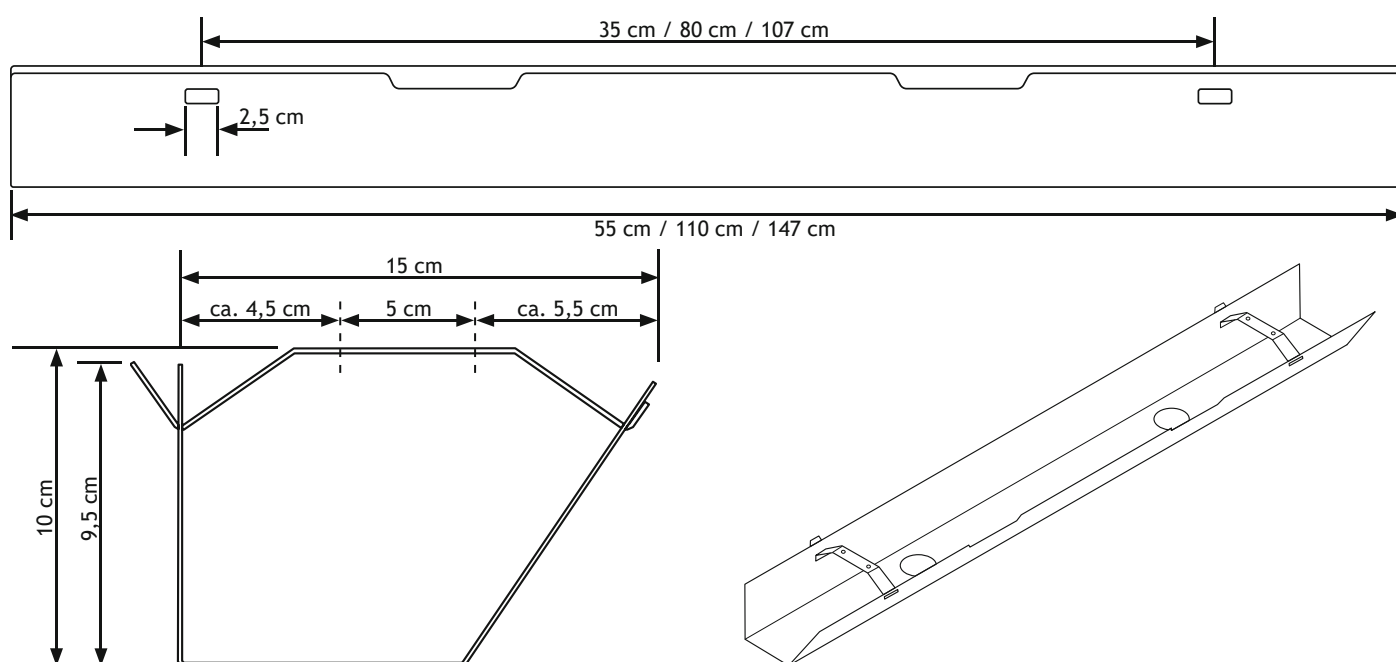

DETAILS

- ✓ 55 cm version - one cut-out each at the front and base, 110 & 147 cm version - two cut-outs each at the front and base for feeding cables
- ✓ simply unhinge the tray at the front to fold it down
- ✓ sufficient storage for power supply, cables & socket strips
- ✓ 55 cm, 110 cm or 147 cm wide - three colours each
- ✓ robust metal construction incl. fastening material

Width	Colour	Item no.	EAN
55 cm	Silver	EIH-E000210	4260398687955
55 cm	Black	EIH-E000211	4260398687962
55 cm	White	EIH-E000212	4260398687979
110 cm	Silver	EIH-E000077	4260398681045
110 cm	Black	EIH-E000078	4260398681052
110 cm	White	EIH-E000079	4260398681069
147 cm	Silver	EIH-E000080	4260398681076
147 cm	Black	EIH-E000081	4260398681083
147 cm	White	EIH-E000082	4260398681090