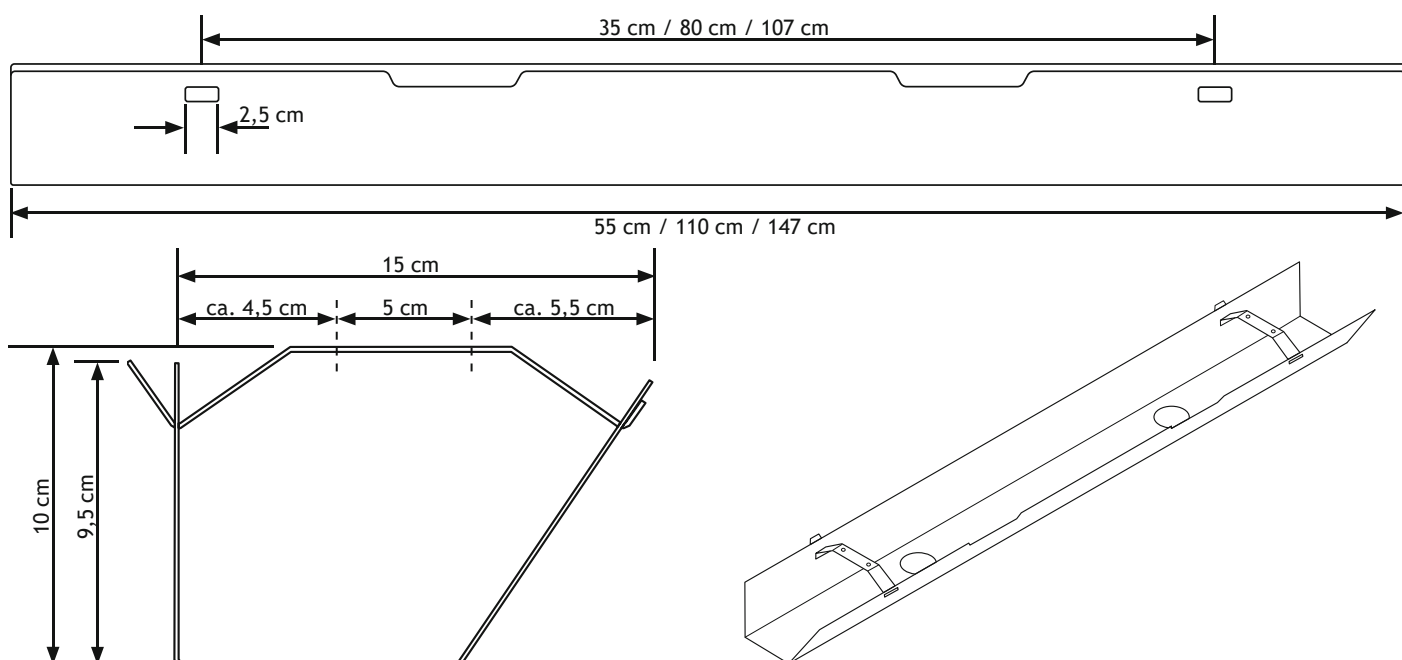

- ✓ 55 cm Version - jeweils eine Aussparung an Vorderseite und Boden, 110 & 147 cm Version - jeweils zwei Aussparungen an Vorderseite und Boden für das Zuführen von Kabeln
- ✓ Wanne zum abklappen an Vorderseite einfach aushängen
- ✓ ausreichend Platz für Netzteile, Kabel & Steckdosenleisten
- ✓ 55 cm, 110 cm oder 147 cm Breite - jeweils drei Farben
- ✓ robuste Metallkonstruktion inkl. Befestigungsmaterial

AMBITO DI CONSEGNA

1x vassoio portacavi nel colore e nella lunghezza selezionati
2x staffa nel colore selezionato
4x SPAX a croce a filettatura completa Z2, 4x17mm

DETTAGLI

- ✓ Versione da 55 cm - un'incisione ciascuna sulla parte anteriore e sulla base, versione da 110 e 147 cm - due incisioni ciascuna sulla parte anteriore e sulla base per l'alimentazione dei cavi
- ✓ per ripiegare il vassoio è sufficiente scardinarlo nella parte anteriore
- ✓ spazio sufficiente per l'alimentazione, i cavi e le prese di corrente
- ✓ 55 cm, 110 cm o 147 cm di larghezza - tre colori ciascuno
- ✓ robusta struttura in metallo con materiale di fissaggio

Larghezza	Colore	Codice	EAN
55 cm	Argento	EIH-E000210	4260398687955
55 cm	Nero	EIH-E000211	4260398687962
55 cm	Bianco	EIH-E000212	4260398687979
110 cm	Argento	EIH-E000077	4260398681045
110 cm	Nero	EIH-E000078	4260398681052
110 cm	Bianco	EIH-E000079	4260398681069
147 cm	Argento	EIH-E000080	4260398681076
147 cm	Nero	EIH-E000081	4260398681083
147 cm	Bianco	EIH-E000082	4260398681090