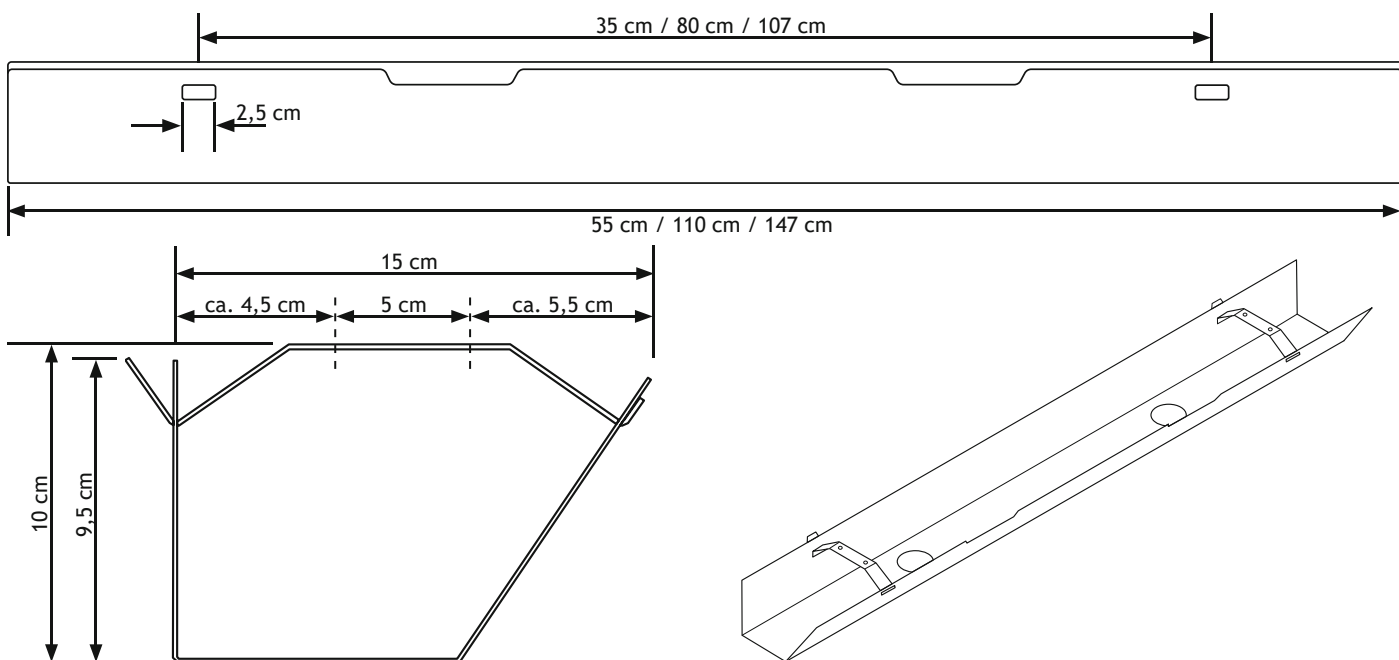

BANDEJA DE CABLES BASIC

55 / 110 / 147 CM - PLATA / NEGRO / BLANCO

ALCANCE DE LA ENTREGA

1x bandeja de cables en el color y la longitud seleccionados
2x soporte en color seleccionado
4x SPAX hilo completo rebaja en cruz Z2, 4x17mm

DETALLES

- ✓ versión de 55 cm: un orificio en la parte delantera y otro en la base; versiones de 110 y 147 cm: dos orificios en la parte delantera y otro en la base para pasar los cables.
- ✓ para plegar la bandeja basta con desengancharla de la parte delantera
- ✓ espacio suficiente para guardar la fuente de alimentación, los cables y las regletas de enchufes
- ✓ 55 cm, 110 cm o 147 cm de ancho - tres colores cada uno
- ✓ robusta construcción metálica con material de fijación

Anchura	Color	Nº de art.	EAN
55 cm	plata	EIH-E000210	4260398687955
55 cm	negro	EIH-E000211	4260398687962
55 cm	blanco	EIH-E000212	4260398687979
110 cm	plata	EIH-E000077	4260398681045
110 cm	negro	EIH-E000078	4260398681052
110 cm	blanco	EIH-E000079	4260398681069
147 cm	plata	EIH-E000080	4260398681076
147 cm	negro	EIH-E000081	4260398681083
147 cm	blanco	EIH-E000082	4260398681090