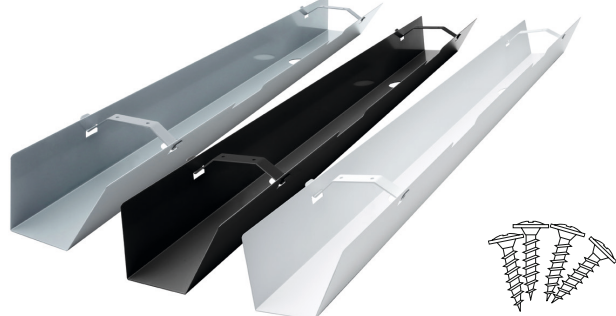

AMBITO DI CONSEGNA

1x vassoio portacavi nel colore e nella lunghezza selezionati
2x staffa nel colore selezionato
4x SPAX a croce a filettatura completa Z2, 4x17mm

DETTAGLI

- ✓ Versione da 55 cm - un'incisione ciascuna sulla parte anteriore e sulla base, versione da 110 e 147 cm - due incisioni ciascuna sulla parte anteriore e sulla base per l'alimentazione dei cavi
- ✓ per ripiegare il vassoio è sufficiente scardinarlo nella parte anteriore
- ✓ spazio sufficiente per l'alimentazione, i cavi e le prese di corrente
- ✓ 55 cm, 110 cm o 147 cm di larghezza - tre colori ciascuno
- ✓ robusta struttura in metallo con materiale di fissaggio