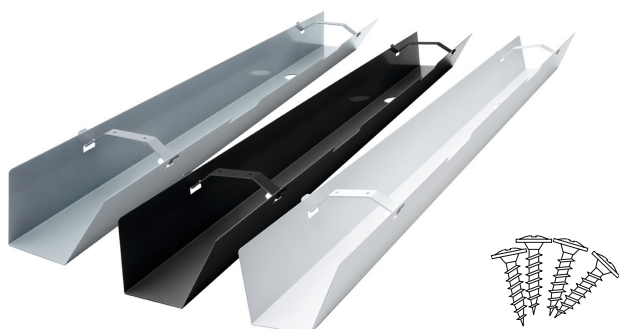

KABELWANNE BASIC

55 / 110 / 147 CM - SILBER / SCHWARZ / WEIß

LIEFERUMFANG

- 1x Kabelwanne in gewählter Farbe & Länge
- 2x Halterung in gewählter Farbe
- 4x SPAX Vollgewinde Kreuzschlitz Z2, 4x17mm

DETAILS

- ✓ 55 cm Version - jeweils eine Aussparung an Vorderseite und Boden, 110 & 147 cm Version - jeweils zwei Aussparungen an Vorderseite und Boden für das Zuführen von Kabeln
- ✓ Wanne zum abklappen an Vorderseite einfach aushängen
- ✓ ausreichend Platz für Netzteile, Kabel & Steckdosenleisten
- ✓ 55 cm, 110 cm oder 147 cm Breite - jeweils drei Farben
- ✓ robuste Metallkonstruktion inkl. Befestigungsmaterial