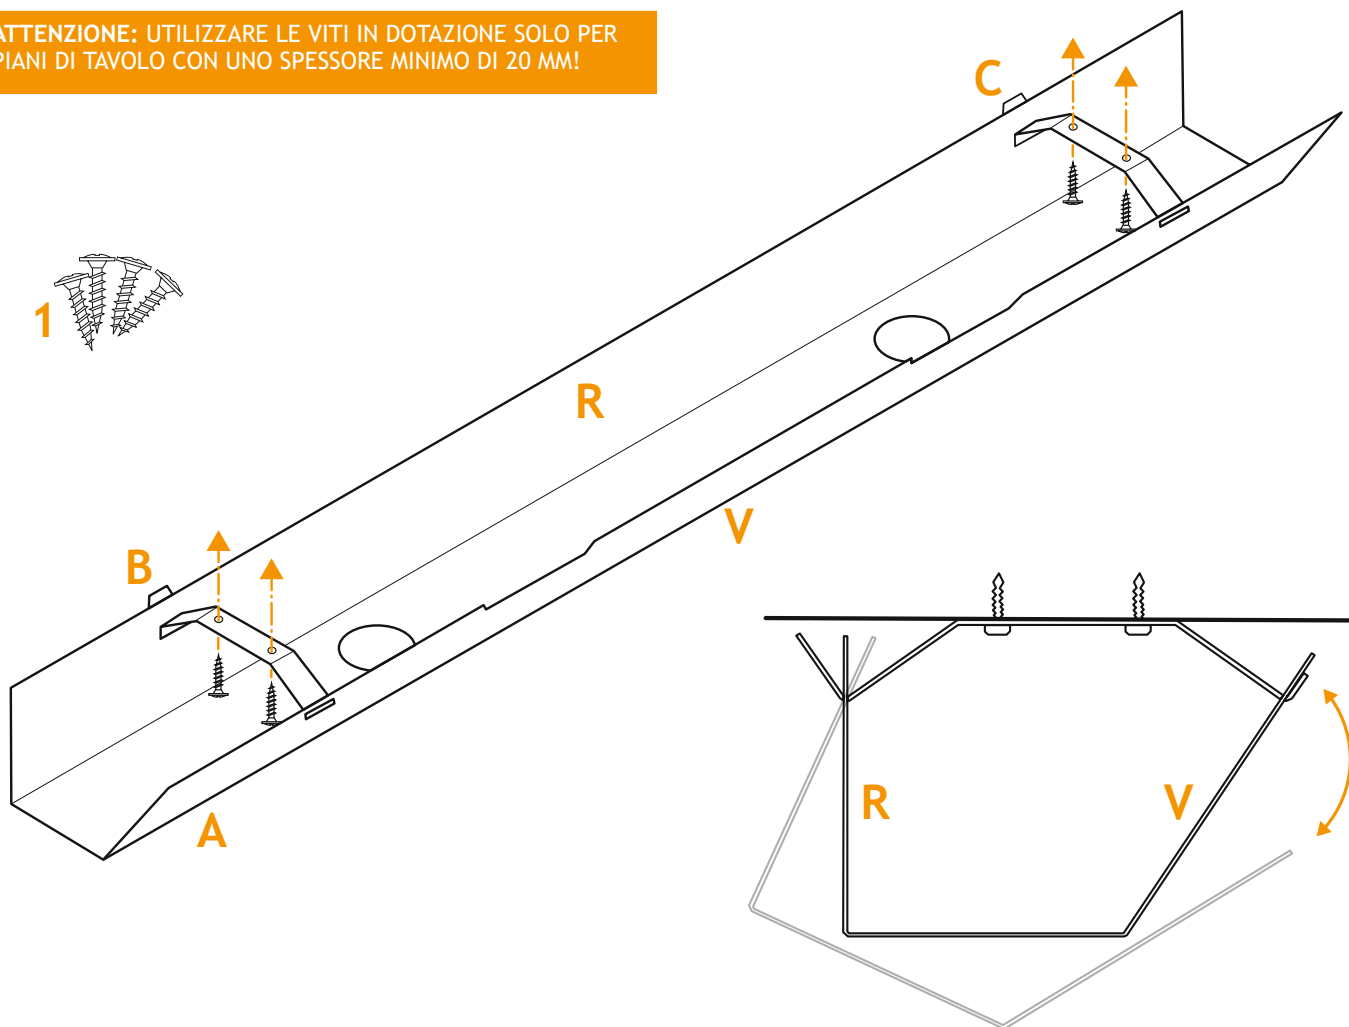

ATTENZIONE: UTILIZZARE LE VITI IN DOTAZIONE SOLO PER PIANI DI TAVOLO CON UNO SPESSORE MINIMO DI 20 MM!

MONTAGGIO

- ☑️ (raccomandato come opzione) segnare i fori per le staffe B + C e preforarli se necessario; annotare le distanze dalla rispettiva lunghezza del vassoio (vedere le dimensioni sul davanti).
- ☑️ montare le staffe B + C saldamente al piano del tavolo con le 4 viti di fissaggio (1).
Attenzione: la V anteriore inclinata del vassoio A si aggancia al gancio più corto delle staffe.
- ☑️ a gganciare il pannello posteriore R del vassoio A al gancio più lungo delle staffe B + C.
- ☑️ o ra instrada, inserisce e rimuove i cavi, i connettori a spina e gli alimentatori.
- ☑️ aggancia la V anteriore del vassoio nei ganci più corti.