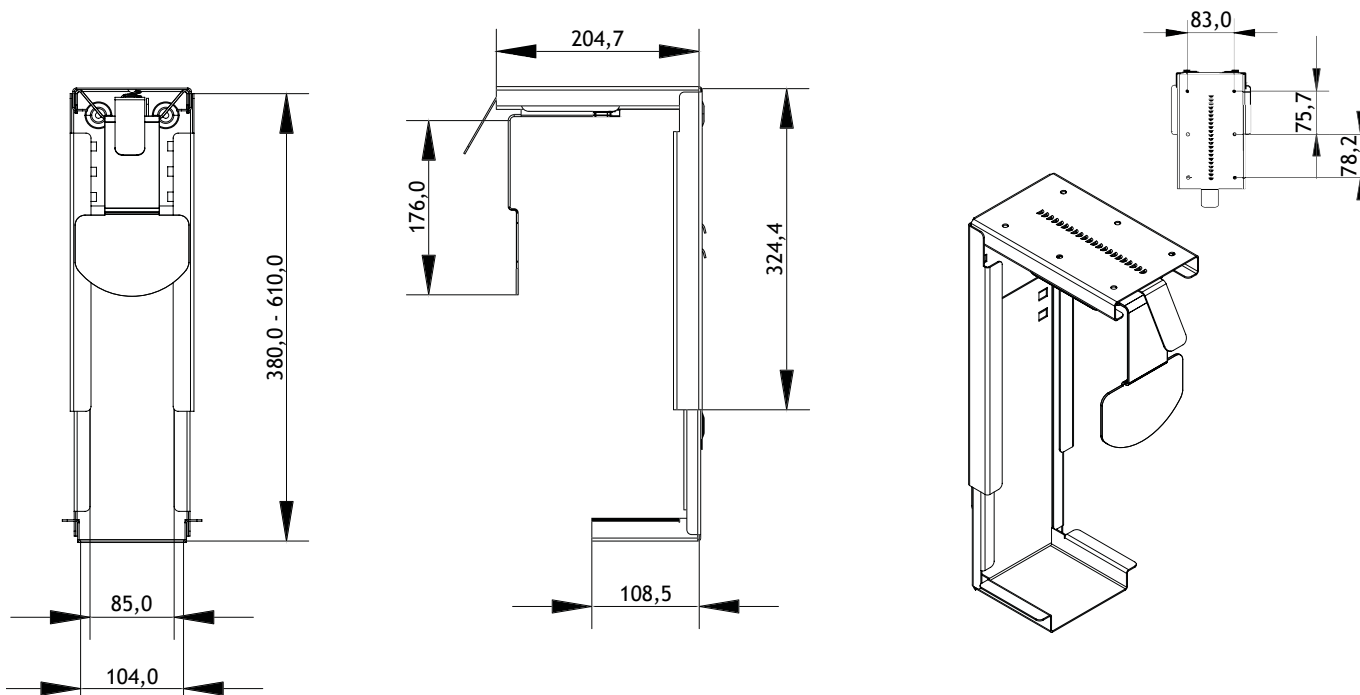

DETTAGLI

- ✓ ideale per i casi midi-tower PC
- ✓ regolabile in modo flessibile:
  altezza 380-610 mm / larghezza 85-220 mm
- ✓ robusta costruzione in metallo
- ✓ facile da montare sotto il piano del tavolo (fori preforati)

Colore	Codice	EAN
Argento	EIH-E000107	4260398682639
Nero	EIH-E000108	4260398682646
Bianco	EIH-E000109	4260398682653