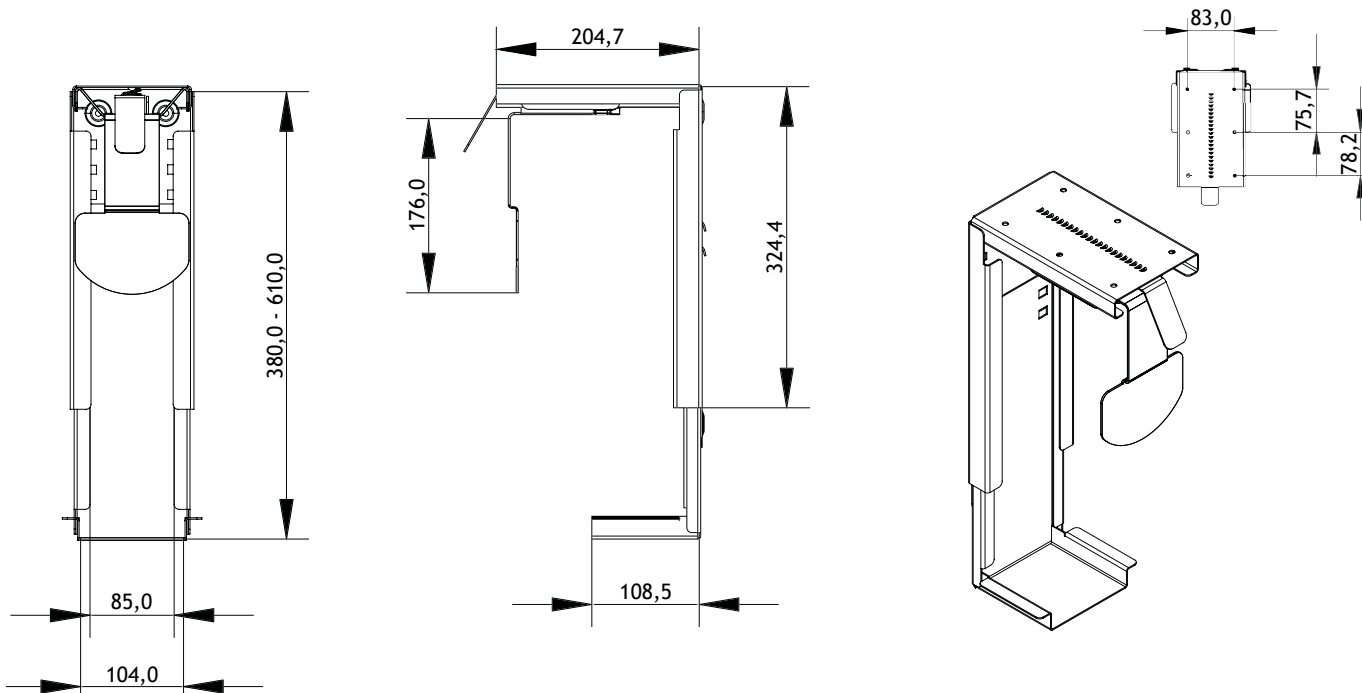

DETALLES

- ✓ ideal para carcasas de PC midi-tower
- ✓ ajustable de forma flexible:
  altura 380-610 mm / anchura 85-220 mm
- ✓ robusta construcción metálica
- ✓ fácil de montar bajo el tablero de la mesa
  (agujeros pre-perforados)

Color	Nº de art.	EAN
Plata	EIH-E000107	4260398682639
Negro	EIH-E000108	4260398682646
Blanco	EIH-E000109	4260398682653