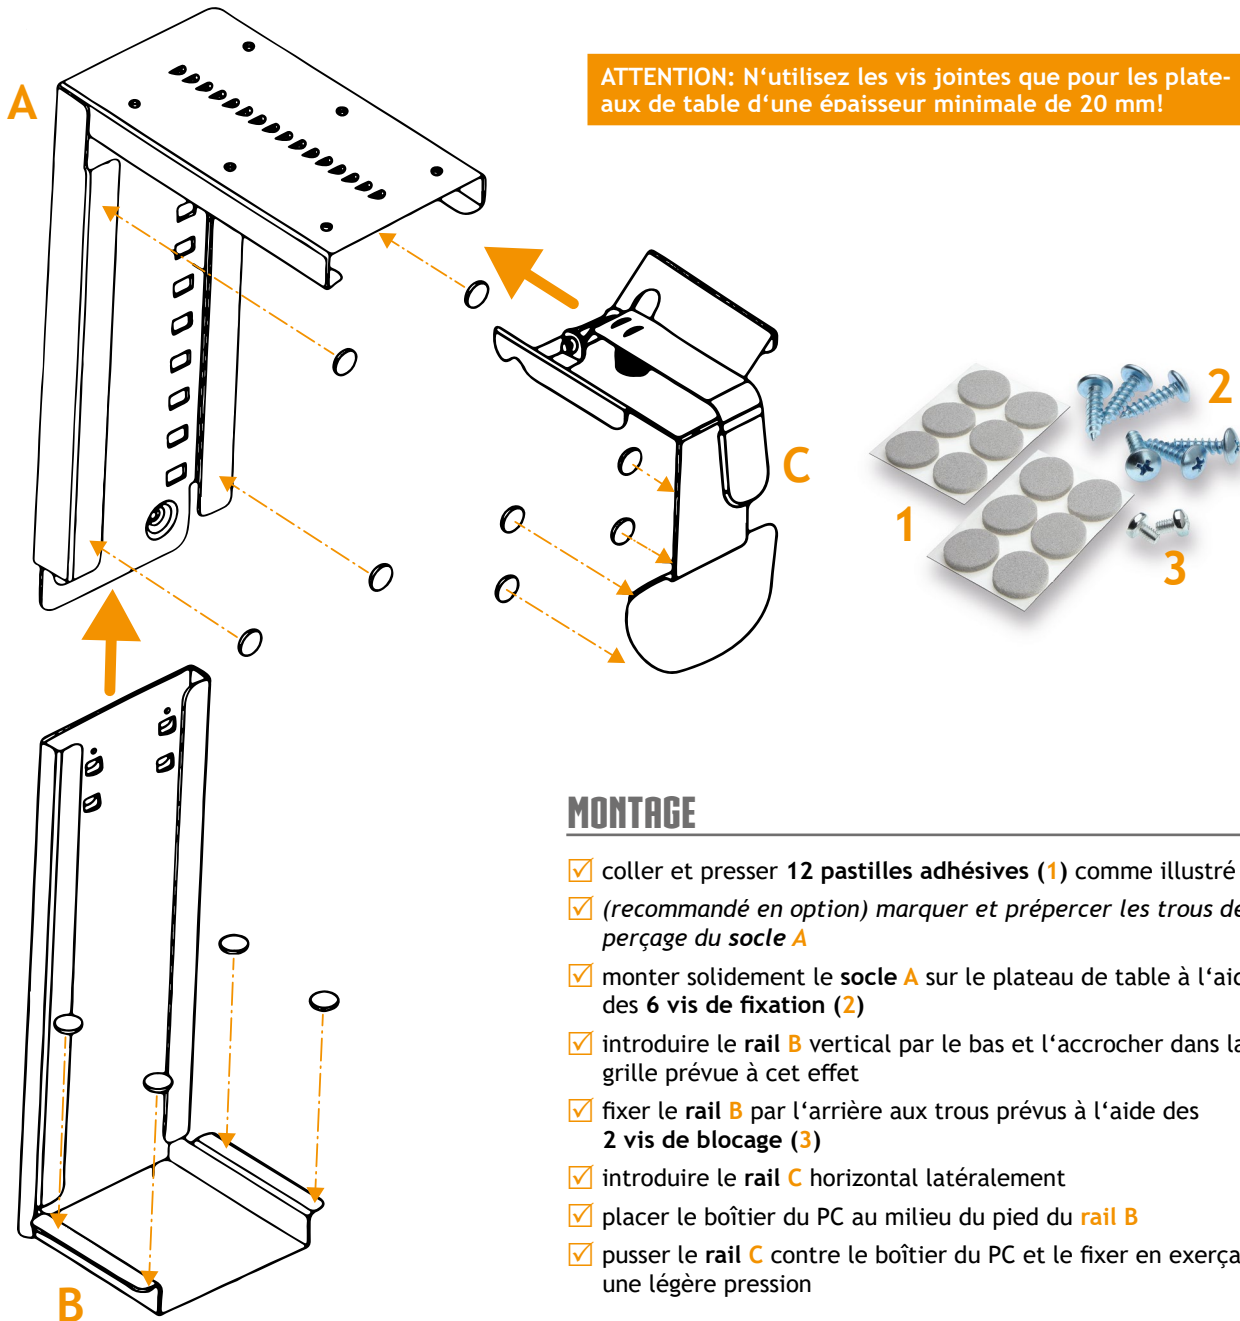

CPU-HOLDER CLAW

BLACK / SILVER / WHITE

SCOPE OF DELIVERY

PC holder in selected colour

DETAILS

- ✓ designed for midi-tower PC cases
- ✓ flexibly adjustable: height 380-610 mm / width 85-220 mm
- ✓ solid metal construction
- ✓ easy mounting under the table top (pre-drill holes)

Porte-PC dans la couleur choisie

DÉTAILS

- ✓ idéal pour les boîtiers PC midi-tower
- ✓ réglable de manière flexible:
hauteur 380-610 mm / largeur 85-220 mm
- ✓ construction métallique robuste
- ✓ montage facile sous le plateau (pré-percer les trous)

ATTENTION: N'utilisez les vis jointes que pour les plateaux de table d'une épaisseur minimale de 20 mm!

MONTAGE

- ✓ coller et presser 12 **pastilles adhésives (1)** comme illustré
- ✓ (recommandé en option) marquer et prépercer les trous de perçage du socle **A**
- ✓ monter solidement le socle **A** sur le plateau de table à l'aide des 6 vis de fixation **(2)**
- ✓ introduire le rail **B** vertical par le bas et l'accrocher dans la grille prévue à cet effet
- ✓ fixer le rail **B** par l'arrière aux trous prévus à l'aide des 2 vis de blocage **(3)**
- ✓ introduire le rail **C** horizontal latéralement
- ✓ placer le boîtier du PC au milieu du pied du rail **B**
- ✓ pousser le rail **C** contre le boîtier du PC et le fixer en exerçant une légère pression