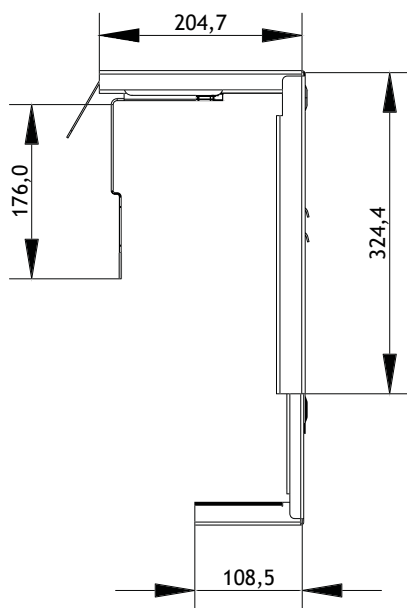

ANMERKUNG: Die Zeichnungen können von der tatsächlichen Form geringfügig abweichen. Sollte das Zubehör unvollständig sein, wenden Sie sich bitte an den Kundenservice unter +49 (0) 9364 81 577-0 oder info@eisnhauer.de (werktags 8.00-17.00 Uhr).