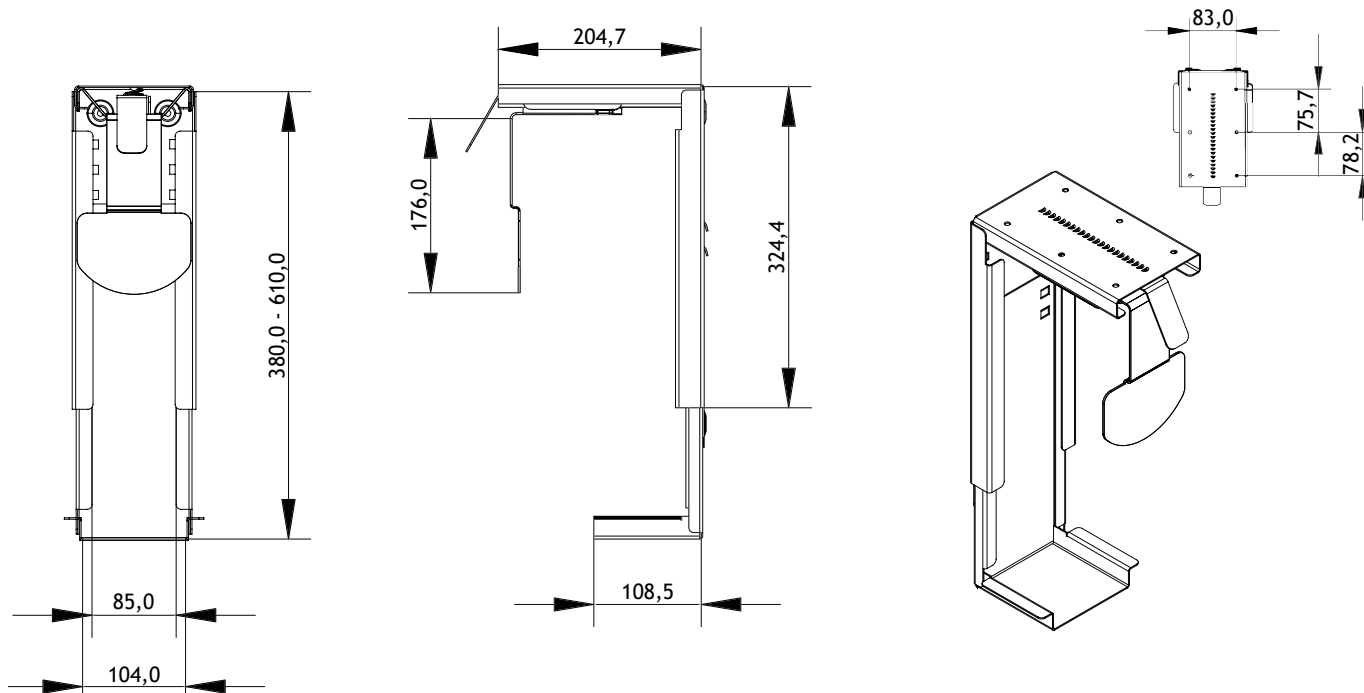

DETAILS

- ✓ designed for midi-tower PC cases
- ✓ flexibly adjustable: height 380-610 mm / width 85-220 mm
- ✓ solid metal construction
- ✓ easy mounting under the table top (pre-drill holes)

Colour	Item no.	EAN
Silver	EIH-E000107	4260398682639
Black	EIH-E000108	4260398682646
White	EIH-E000109	4260398682653