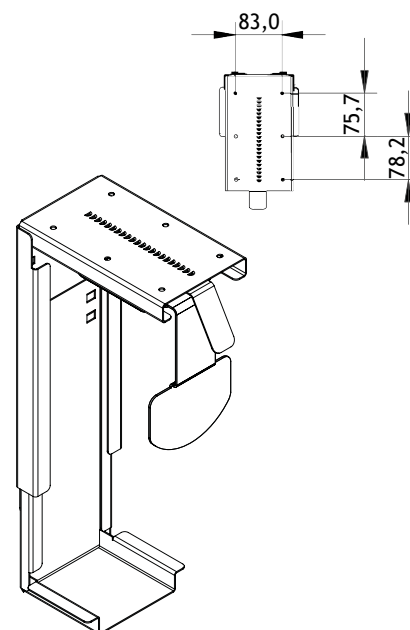

ANMERKUNG: Die Zeichnungen können von der tatsächlichen Form geringfügig abweichen. Sollte das Zubehör unvollständig sein, wenden Sie sich bitte an den Kundenservice unter +49 (0) 9364 81 577-0 oder info@eisnhauer.de (werktags 8.00-17.00 Uhr).