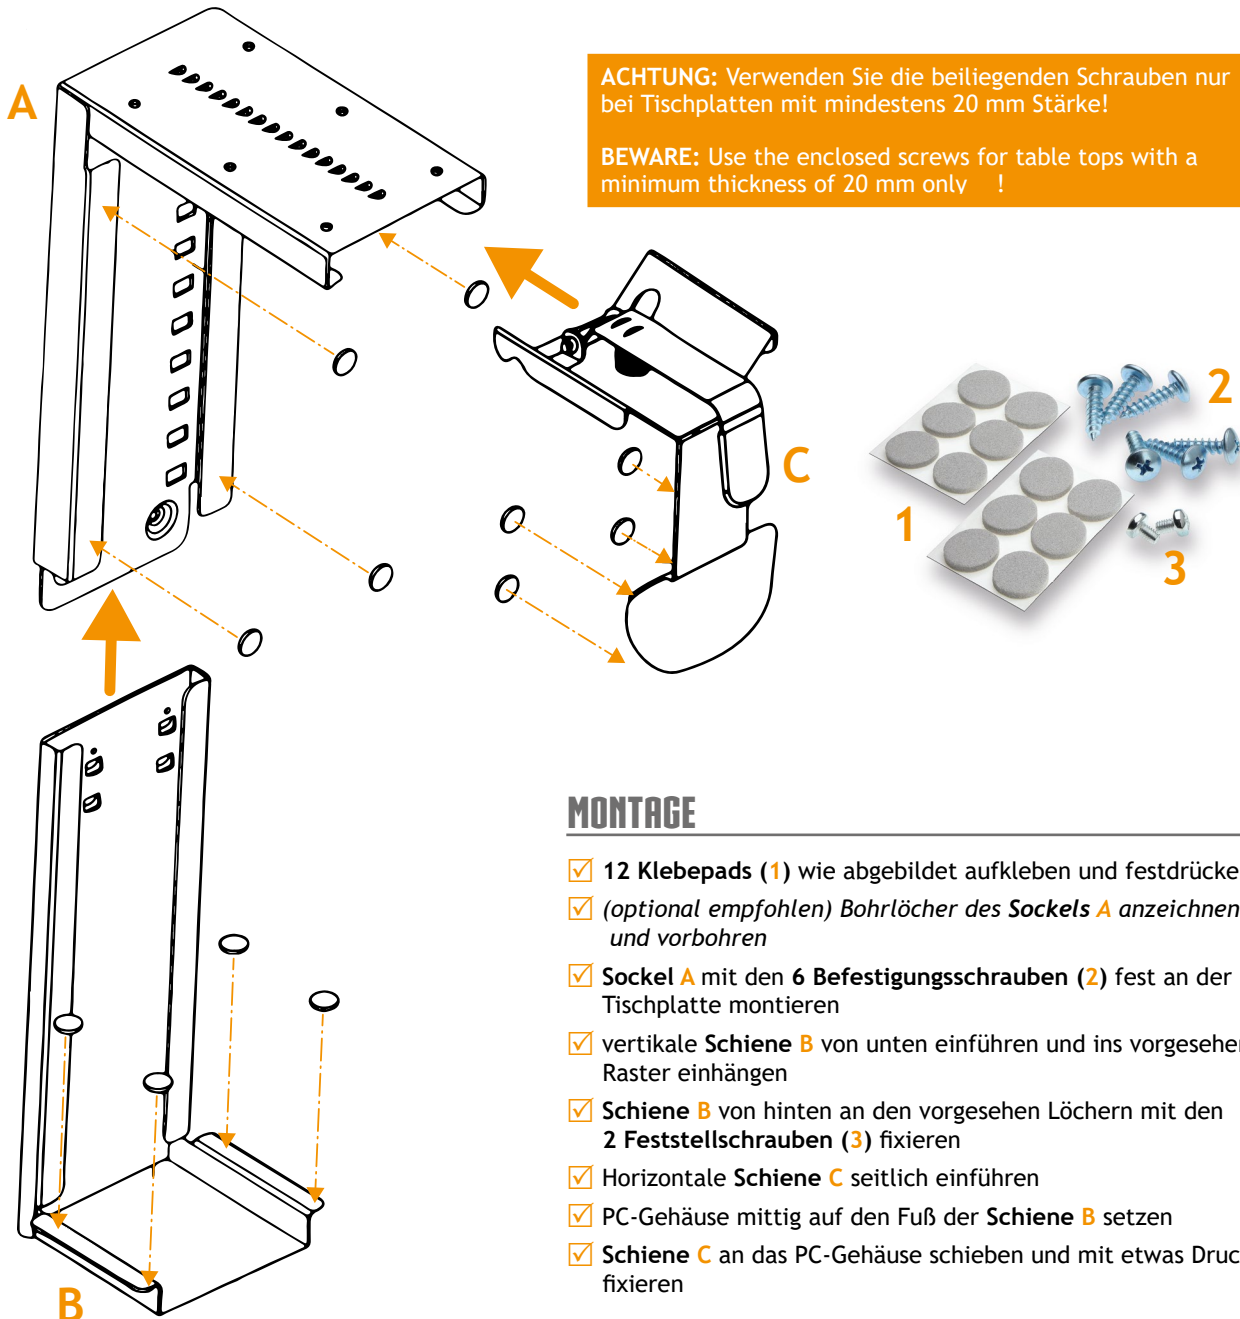

LIEFERUMFANG

PC-Halter in gewählter Farbe

DETAILS

- ✓ ideal für Midi-Tower PC-Gehäuse
- ✓ flexibel einstellbar: Höhe 380-610 mm / Breite 85-220 mm
- ✓ robuste Metallkonstruktion
- ✓ einfache Montage unter der Tischplatte (Löcher vorbohren)

ACHTUNG: Verwenden Sie die beiliegenden Schrauben nur bei Tischplatten mit mindestens 20 mm Stärke!

BEWARE: Use the enclosed screws for table tops with a minimum thickness of 20 mm only !

MONTAGE

- ✓ 12 Klebepads (1) wie abgebildet aufkleben und festdrücken
- ✓ (optional empfohlen) Bohrlöcher des Sockels A anzeichnen und vorbohren
- ✓ Sockel A mit den 6 Befestigungsschrauben (2) fest an der Tischplatte montieren
- ✓ vertikale Schiene B von unten einführen und ins vorgesehene Raster einhängen
- ✓ Schiene B von hinten an den vorgesehen Löchern mit den 2 Feststellschrauben (3) fixieren
- ✓ Horizontale Schiene C seitlich einführen
- ✓ PC-Gehäuse mittig auf den Fuß der Schiene B setzen
- ✓ Schiene C an das PC-Gehäuse schieben und mit etwas Druck fixieren

CPU-HOLDER CLAW

BLACK / SILVER / WHITE

SCOPE OF DELIVERY

PC holder in selected colour

DETAILS

- ✓ designed for midi-tower PC cases
- ✓ flexibly adjustable: height 380-610 mm / width 85-220 mm
- ✓ solid metal construction
- ✓ easy mounting under the table top (pre-drill holes)

Porte-PC dans la couleur choisie

DÉTAILS

- ✓ idéal pour les boîtiers PC midi-tower
- ✓ réglable de manière flexible:
hauteur 380-610 mm / largeur 85-220 mm
- ✓ construction métallique robuste
- ✓ montage facile sous le plateau (pré-percer les trous)