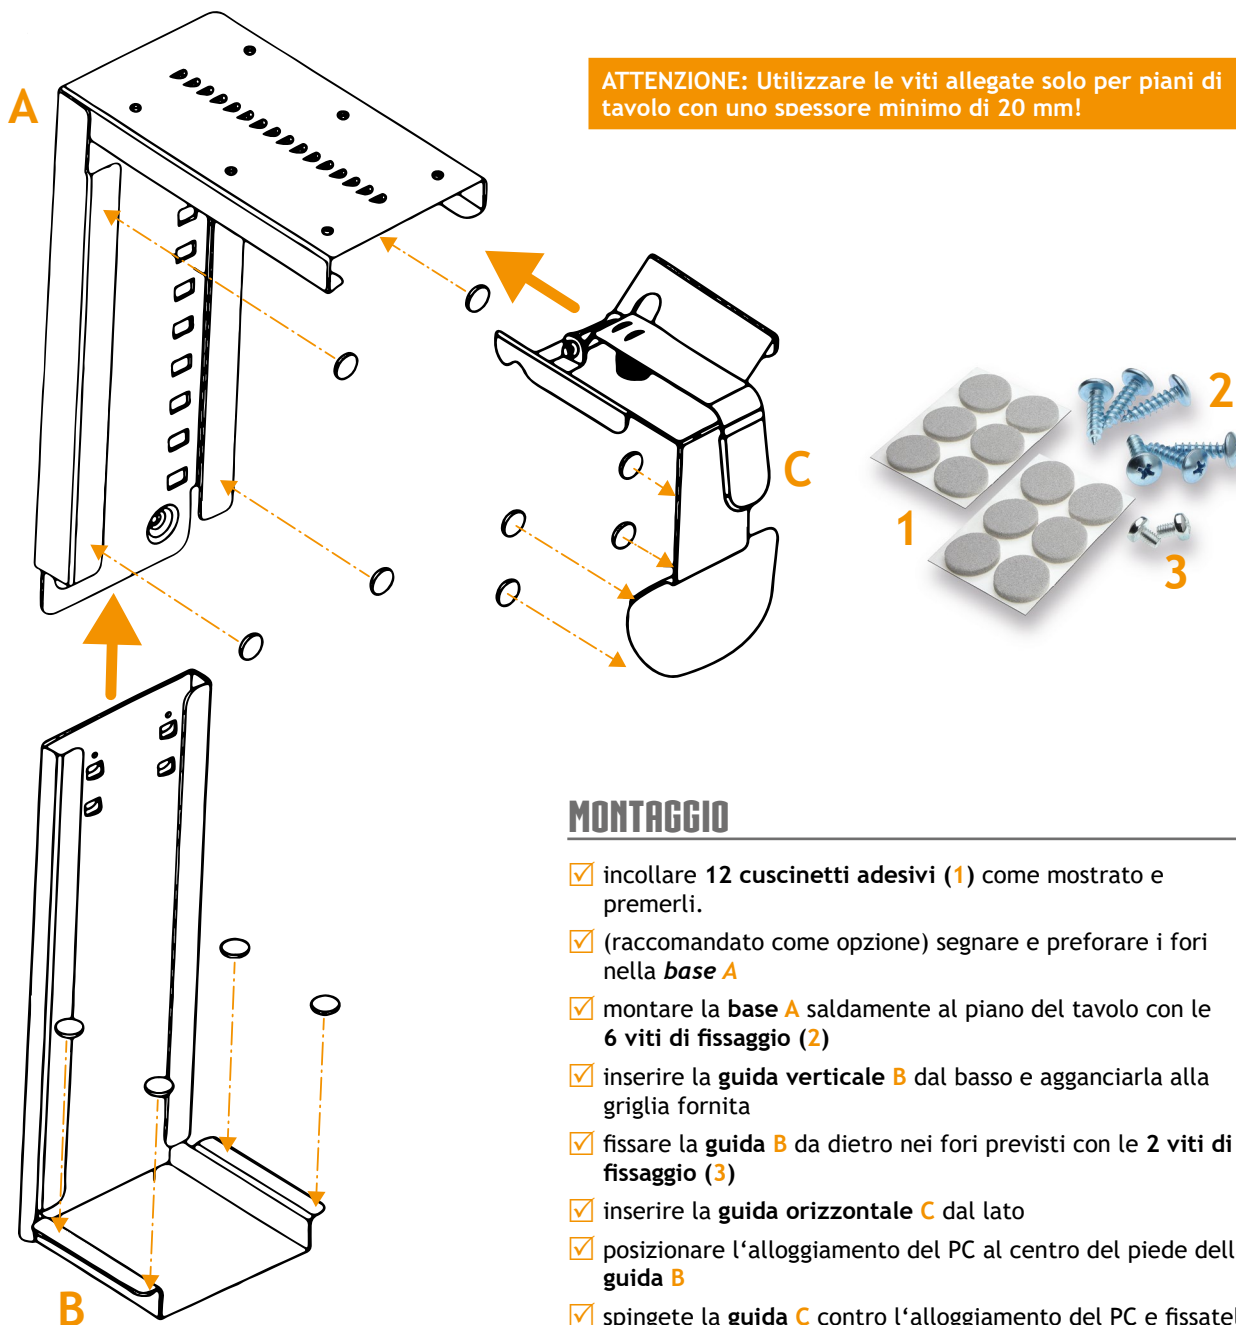

AMBITO DI CONSEGNA

Porta PC nel colore selezionato

DETTAGLI

- ✓ ideale per i casi midi-tower PC
- ✓ regolabile in modo flessibile:
altezza 380-610 mm / larghezza 85-220 mm
- ✓ robusta costruzione in metallo
- ✓ facile da montare sotto il piano del tavolo (fori preforati)

EISNHAUER® è una marca di Ergobasis GmbH

Daimlerstr. 25, 97267 Himmelstadt, Germania • Telefono +49 (0) 9364 81 577-0 • E-Mail info@eishauer.de • Web www.eishauer.de

PORTA PC CLAW

- Bedienungsanleitung im PDF-Format
 - 🇬🇧 Manual in English as PDF format
 - 🇫🇷 Manuel d'instruction français en PDF
 - 🇪🇸 Manual de instrucciones en español como PDF
 - 🇮🇹 Manuale d'istruzioni italiano come PDF
- WEB: manual-claw.eisnhauer.de

ATTENZIONE: Utilizzare le viti allegate solo per piani di tavolo con uno spessore minimo di 20 mm!

MONTAGGIO

- ✓ incollare 12 **cuscinetti adesivi (1)** come mostrato e premerli.
- ✓ (raccomandato come opzione) segnare e preforare i fori nella **base A**
- ✓ montare la **base A** saldamente al piano del tavolo con le **6 viti di fissaggio (2)**
- ✓ inserire la **guida verticale B** dal basso e agganciarla alla griglia fornita
- ✓ fissare la **guida B** da dietro nei fori previsti con le **2 viti di fissaggio (3)**
- ✓ inserire la **guida orizzontale C** dal lato
- ✓ posizionare l'alloggiamento del PC al centro del piede della **guida B**
- ✓ spingete la **guida C** contro l'alloggiamento del PC e fissatela con una piccola pressione.