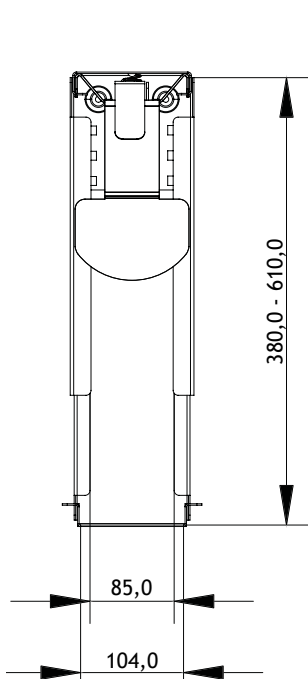

ANMERKUNG: Die Zeichnungen können von der tatsächlichen Form geringfügig abweichen. Sollte das Zubehör unvollständig sein, wenden Sie sich bitte an den Kundenservice unter +49 (0) 9364 81 577-0 oder info@eisnhauer.de (werktags 8.00-17.00 Uhr).