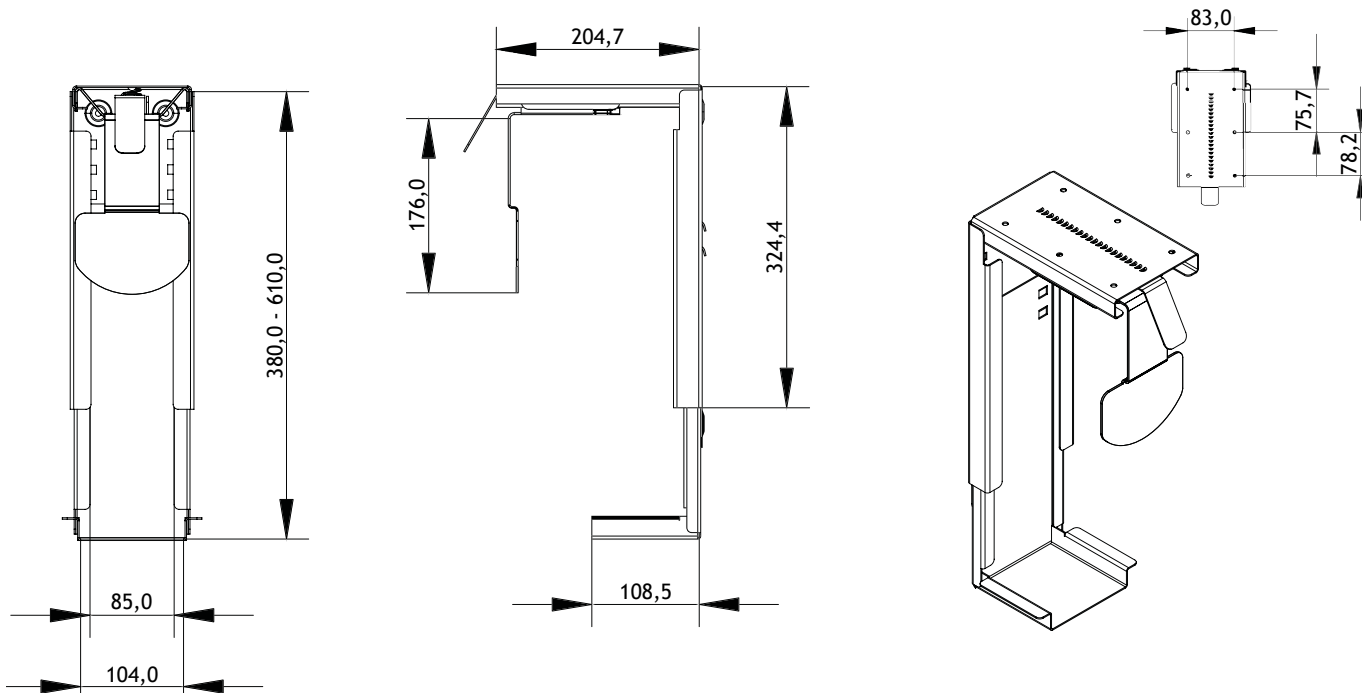

DÉTAILS

- ✓ idéal pour les boîtiers PC midi-tower
- ✓ réglable de manière flexible:
  hauteur 380-610 mm / largeur 85-220 mm
- ✓ construction métallique robuste
- ✓ montage facile sous le plateau (pré-percer les trous)

Couleur	Art.-N°	EAN
Argent	EIH-E000107	4260398682639
Noir	EIH-E000108	4260398682646
Blanc	EIH-E000109	4260398682653