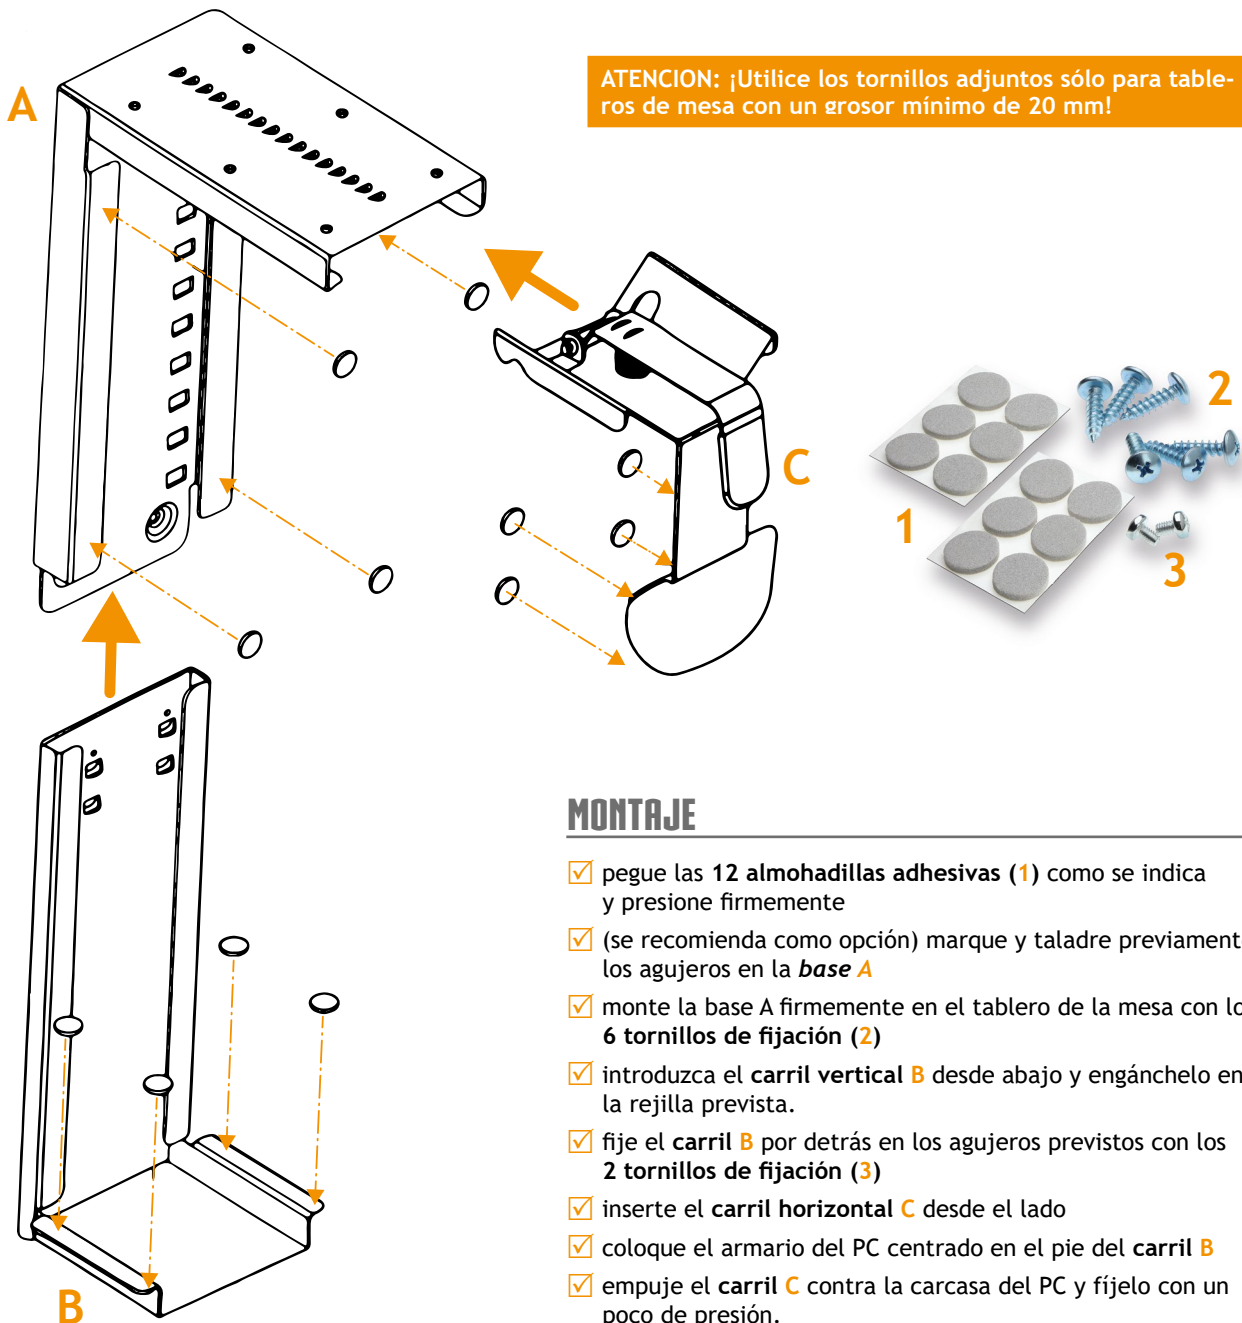

Porte-PC dans la couleur choisie

DÉTAILS

- ✓ idéal pour les boîtiers PC midi-tower
- ✓ réglable de manière flexible:
hauteur 380-610 mm / largeur 85-220 mm
- ✓ construction métallique robuste
- ✓ montage facile sous le plateau (pré-percer les trous)

ALCANCE DE LA ENTREGA

Porta PC en el color seleccionado

DETALLES

- ✓ ideal para carcasas de PC midi-tower
- ✓ ajustable de forma flexible:
altura 380-610 mm / anchura 85-220 mm
- ✓ robusta construcción metálica
- ✓ fácil de montar bajo el tablero de la mesa
(agujeros pre-perforados)

ATENCIÓN: ¡Utilice los tornillos adjuntos sólo para tableros de mesa con un grosor mínimo de 20 mm!

MONTAJE

- ✓ pegue las 12 almohadillas adhesivas (1) como se indica y presione firmemente
- ✓ (se recomienda como opción) marque y taladre previamente los agujeros en la **base A**
- ✓ monte la base A firmemente en el tablero de la mesa con los **6 tornillos de fijación (2)**
- ✓ introduzca el **carril vertical B** desde abajo y engánchelo en la rejilla prevista.
- ✓ fije el **carril B** por detrás en los agujeros previstos con los **2 tornillos de fijación (3)**
- ✓ inserte el **carril horizontal C** desde el lado
- ✓ coloque el armario del PC centrado en el pie del **carril B**
- ✓ empuje el **carril C** contra la carcasa del PC y fíjelo con un poco de presión.

AMBITO DI CONSEGNA

Porta PC nel colore selezionato

DETTAGLI

- ✓ ideale per i casi midi-tower PC
- ✓ regolabile in modo flessibile:
altezza 380-610 mm / larghezza 85-220 mm
- ✓ robusta costruzione in metallo
- ✓ facile da montare sotto il piano del tavolo (fori preforati)